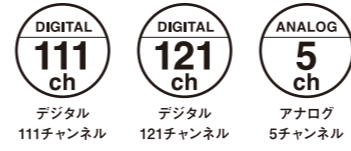

## 麦面ばーずポイントカード登場!

ポイント貯まる特典ワクワク!

飲食(うどん・バーガー) 会計時にご提示で **500円ごとにスタンプ1個**

**10ポイント達成** 珈琲1杯orちくわ天

**20ポイント達成** ソフトクリームorのべ牛めし

**30ポイント達成** **¥500OFF COUPON** 飲食時につかえる 500円OFFクーポン

**麦面ばーず** 〒771-5204 徳島県那賀郡那賀町中山関が原34-56 営業時間11:00～14:00 定休日毎週木曜日/tel.0884-62-3553

Cable Television Anan channel guide May.2024

https://www.tv-anan.jp

阿南市地域密着チャンネルガイド

4/28 sun 発行 vol.134

地域密着 11ch 12ch